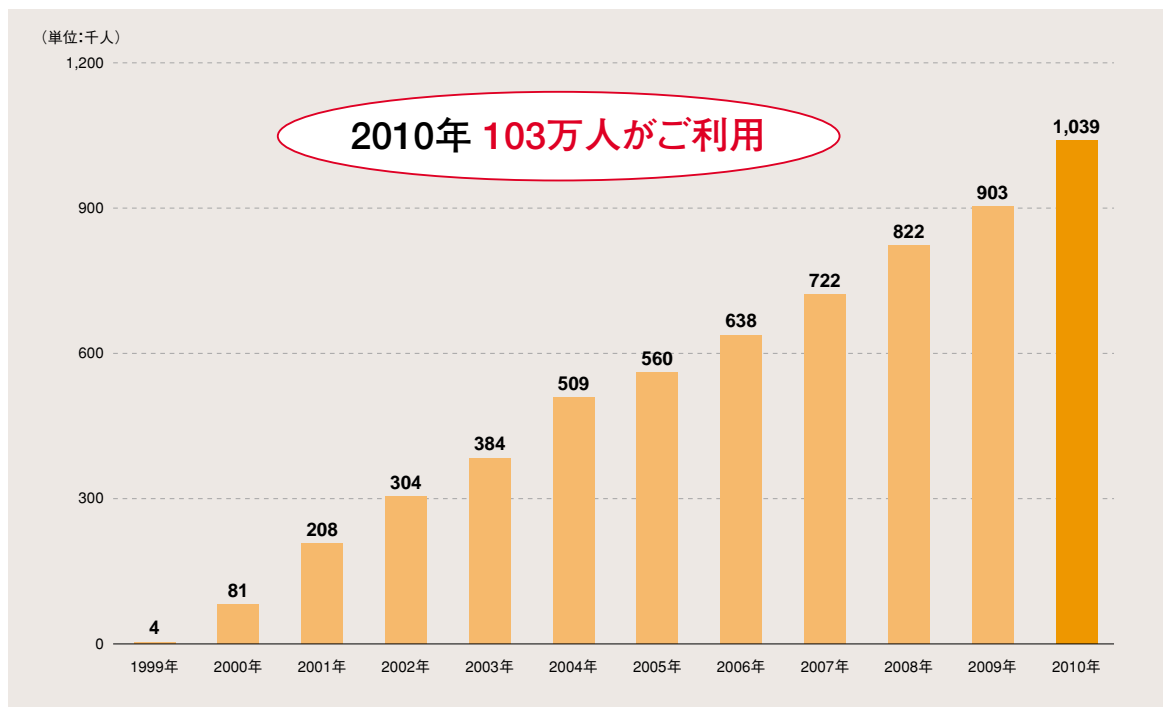

大塚商会のWebサービス(ASP)

■1999年からサービスを提供。2010年は100万人以上がご利用

大塚商会が提供する主なWebサービス(ASP)の一つ「アルファメール」では、既に1999年からサービスを提供しています。

Webサービスのご利用人数は着実に増加し、主なWebサービスのご利用人数は、2010年には103万人に達しました。

主なWebサービス(ASP)ご利用人数推移

※ 「アルファメール」「アルファオフィス」「給与業務サービス」の3サービスご利用人数合計。