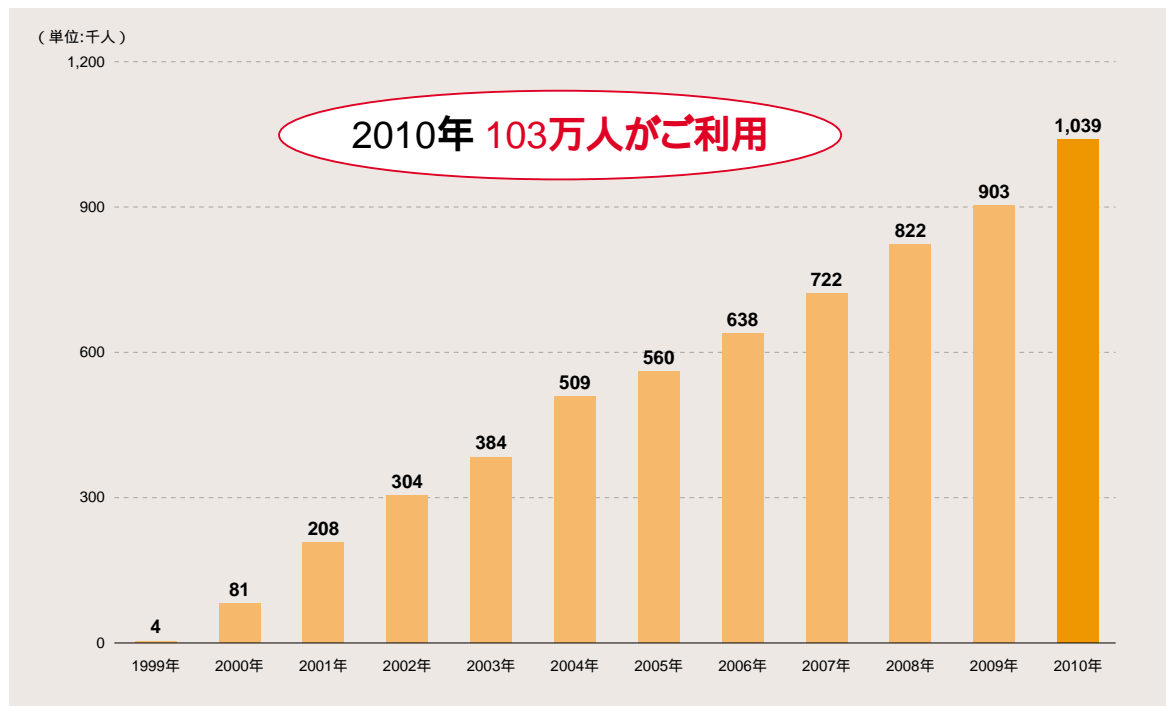

大塚商会のWebサービス(ASP)

1999年からサービスを提供。2010年は100万人以上がご利用

大塚商会が提供する主なWebサービス(ASP)の一つ「アルファメール」では、既に1999年からサービスを提供しています。

Webサービスのご利用人数は着実に増加し、主なWebサービスのご利用人数は、2010年には103万人に達しました。

主なWebサービス(ASP)ご利用人数推移

「アルファメール」「アルファオフィス」「給与業務支援サービス」の3サービスご利用人数合計。